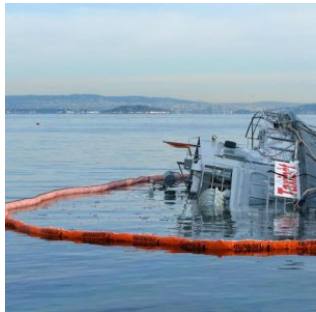

Boudins	2
----------------------	---

BOUDINS

FLÈCHE UNIVERSELLE GRISE

SKU: SBUQ-4

[Lire la suite](#)

FLÈCHE À HUILE BLANCHE UNIQUEMENT DE 5" X 10'

SKU: SBOQ-4

[Lire la suite](#)

BOOM D'HUILE BLANCHE DE 8" X 10'

SKU: SBOQ-8

[Lire la suite](#)

BÔME DE CALE À HUILE BLANCHE UNIQUEMENT

SKU: SBBB-20

[Lire la suite](#)

**BARRAGE DE CONFINEMENT PERMANENT AVEC
FLOTTEUR DE 6" ET JUPE DE 12" AVEC POIGNÉES**